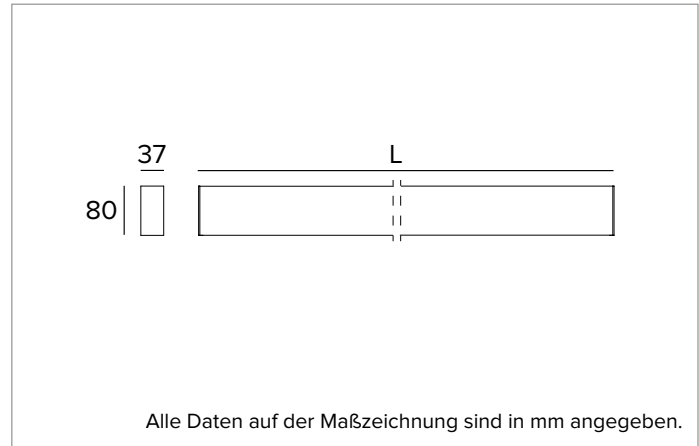

T018MY930ELDB | LOGICO EASY Stand Alone 37 - UGR19

Lineare LED-Leuchte, Einzelmontage für Deckenanbau- oder Pendelmontage

	3000K	H(m)	D1(m)	D2(m)	E _{max} (lx)		
	Ra90	64°	63°				
	Fixture Power	23W	1	1.25	1.23	1544	
	Source Flux	1981lm	2	2.51	2.46	386	
	Fixture Flux	1981lm	3	3.76	3.70	172	
	Efficacy	86lm/W	4	5.02	4.93	97	
G0347	I _{max} =885cd/klm	I _{max}	1753cd	5	6.27	6.16	62

Ähnliche Farbtemperatur: 3000K

Lebensdauer (L80/B10): 100000h tq +25°C

BELEUCHUNGSTECHNISCHE MERKMALE

Direkte Lichtemission. Kontrolliertes Licht. UGR19 Optik: optisches System aus Linsen mit differenzierten Facetten zur Optimierung der Lichtstromrichtung und zellulärer Optik aus blendreduzierendem Polycarbonat in Schwarz (UGR<19 und L65<200 cd/m² EN-12464-1).

Abstrahlung: DIREKT

Optik: ZELLULÄRE

Optische Effizienz: 100%

Leuchten-Lichtstrom: 1981lm

Lichtausbeute: 86lm/W

Fotobiologische Sicherheit: Risikogruppe 0 (RG 0 = kein Risiko)

MECHANISCHE MERKMALE

Gehäuse aus lackiertem stranggepresstem Aluminium mit 37mm Breite und Endkappen aus Polycarbonat. Obere Abdeckung aus schwarzem PVC.